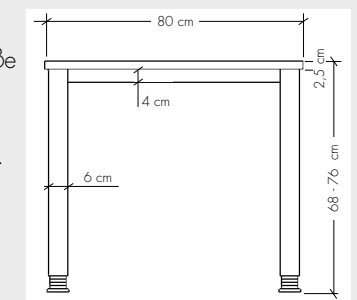

Höheneinstellung:

- Über Sockelfuß