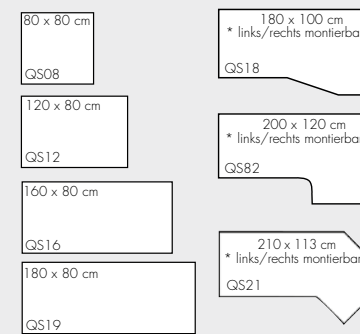

Tel: + 49 (0) 91 81 / 25 92-0
Fax: + 49 (0) 91 81 / 25 92-28
www.HammerbacherGmbH.de
info@HammerbacherGmbH.de

Das Zeichen für
verantwortungsvolle
Waldwirtschaft

stufenlose Höheneinstellung

Kabelwanne HK 12 (Sonderzubehör)

Tischplatte:

- 25 mm dick
- melaminharzbeschichtete Spanplatten nach DIN 68765, E1
- mit 2 mm Kunststoffkante gerundet
- zerlegt und teilmontiert

Dekore/Tischplatten

Tischformen

Verkettungsplatten

Anbauplatten

Optional erhältlich:

- Thekenaufsatz VWB
- Kabelspirale (horizontal)
- Kabelspirale (vertikal)
- Kabelkanal

Gestell: H = 68cm bis 76cm

Umlaufender Stahlrahmen 20 x 40mm, silber (ähnlich RAL 9006). Tischfüße aus Quadratrohr 60 x 60mm, silber (ähnlich RAL 9006). Tischfüße mit je einer Innensechskantschraube M 8 am Stahlrahmen befestigen.