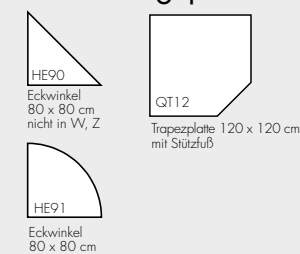

Tischplatte:

- 25 mm dick
- melaminharzbeschichtete Spanplatten nach DIN 68765, E1
- mit 2 mm Kunststoffkante gerundet
- zerlegt und teilmontiert

Dekore/Tischplatten

Tischformen

Verkettungsplatten

Anbauplatten

Optional erhältlich:

- Thekenaufsatz VWB
- Kabelspirale (horizontal)
- Kabelspirale (vertikal)
- Kabelkanal

Gestell: H = 68cm bis 76cm

Umlaufender Stahlrahmen 20 x 40mm, silber (ähnlich RAL 9006). Tischfüße aus Quadratrohr 60 x 60mm, silber (ähnlich RAL 9006). Tischfüße mit je einer Innensechskantschraube M 8 am Stahlrahmen befestigen.